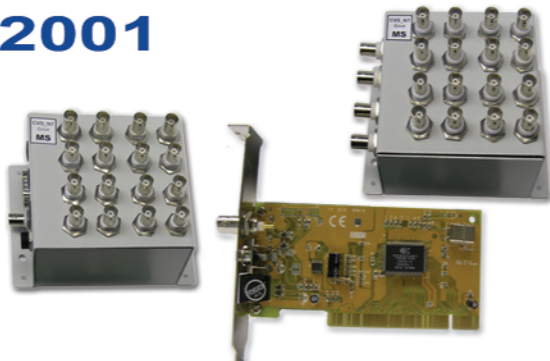

**1991**

Первая серийно выпускаемая система CVS на четыре канала - GUARD-4. Отечественная элементная база. АЦП - 6 бит. MS-DOS.

**1993**

Первые матричные системы CVS 16/32 с 4/8 выходами. АЦП Philips.

**1996**

Матричные системы CVS-16P с цифровыми входами/выходами. АЦП Philips. Windows 95.

**1997**

Системы CVS на базе плат с шиной PCI. АЦП Vt848.

**2001**

Матричные системы CVS\_NT. АЦП Vt878. Windows 2000.

**2003**